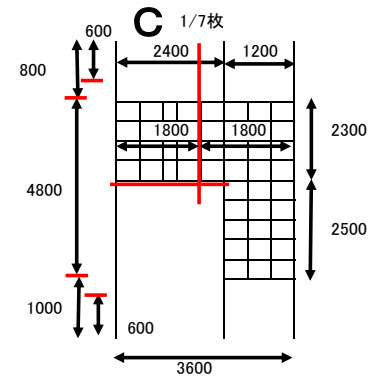

ネット: 36000mm  
 ロープ: 84400mm  
 1枚: ネット上部に横ロープ: 5200mm

合計

|                |
|----------------|
| ネット: 3ロール 約63m |
| 8mmロープ: 約160m  |
| 2mmロープ: 240m   |

ネット: 7100mm | 縦ロープ: 3400  
 ロープ: 26200mm | 横ロープ: 3000