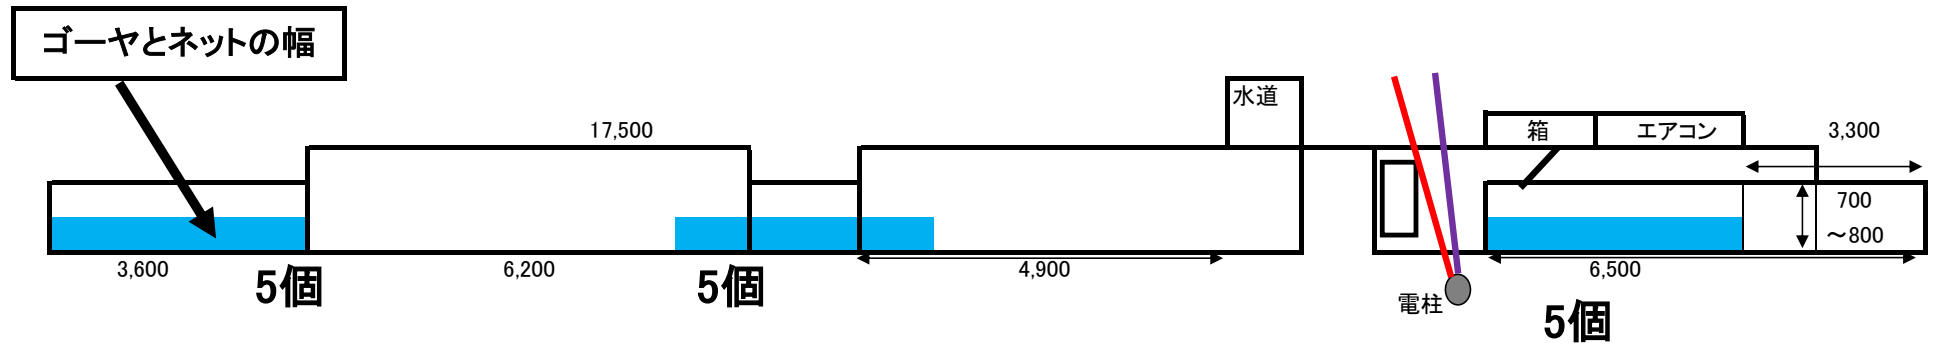

1年1組

1年2組

保健室